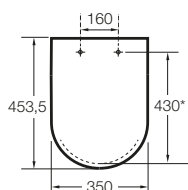

SCHIȚE TEHNICE

CARACTERISTICI

Adecvat pentru: Closet

EasyFix®

Formă: Pătrată

Material balamale: Oțel inoxidabil

QuickRelease

Supralit®

EasyClean®

Material antibacterian

Sistem SoftClose®